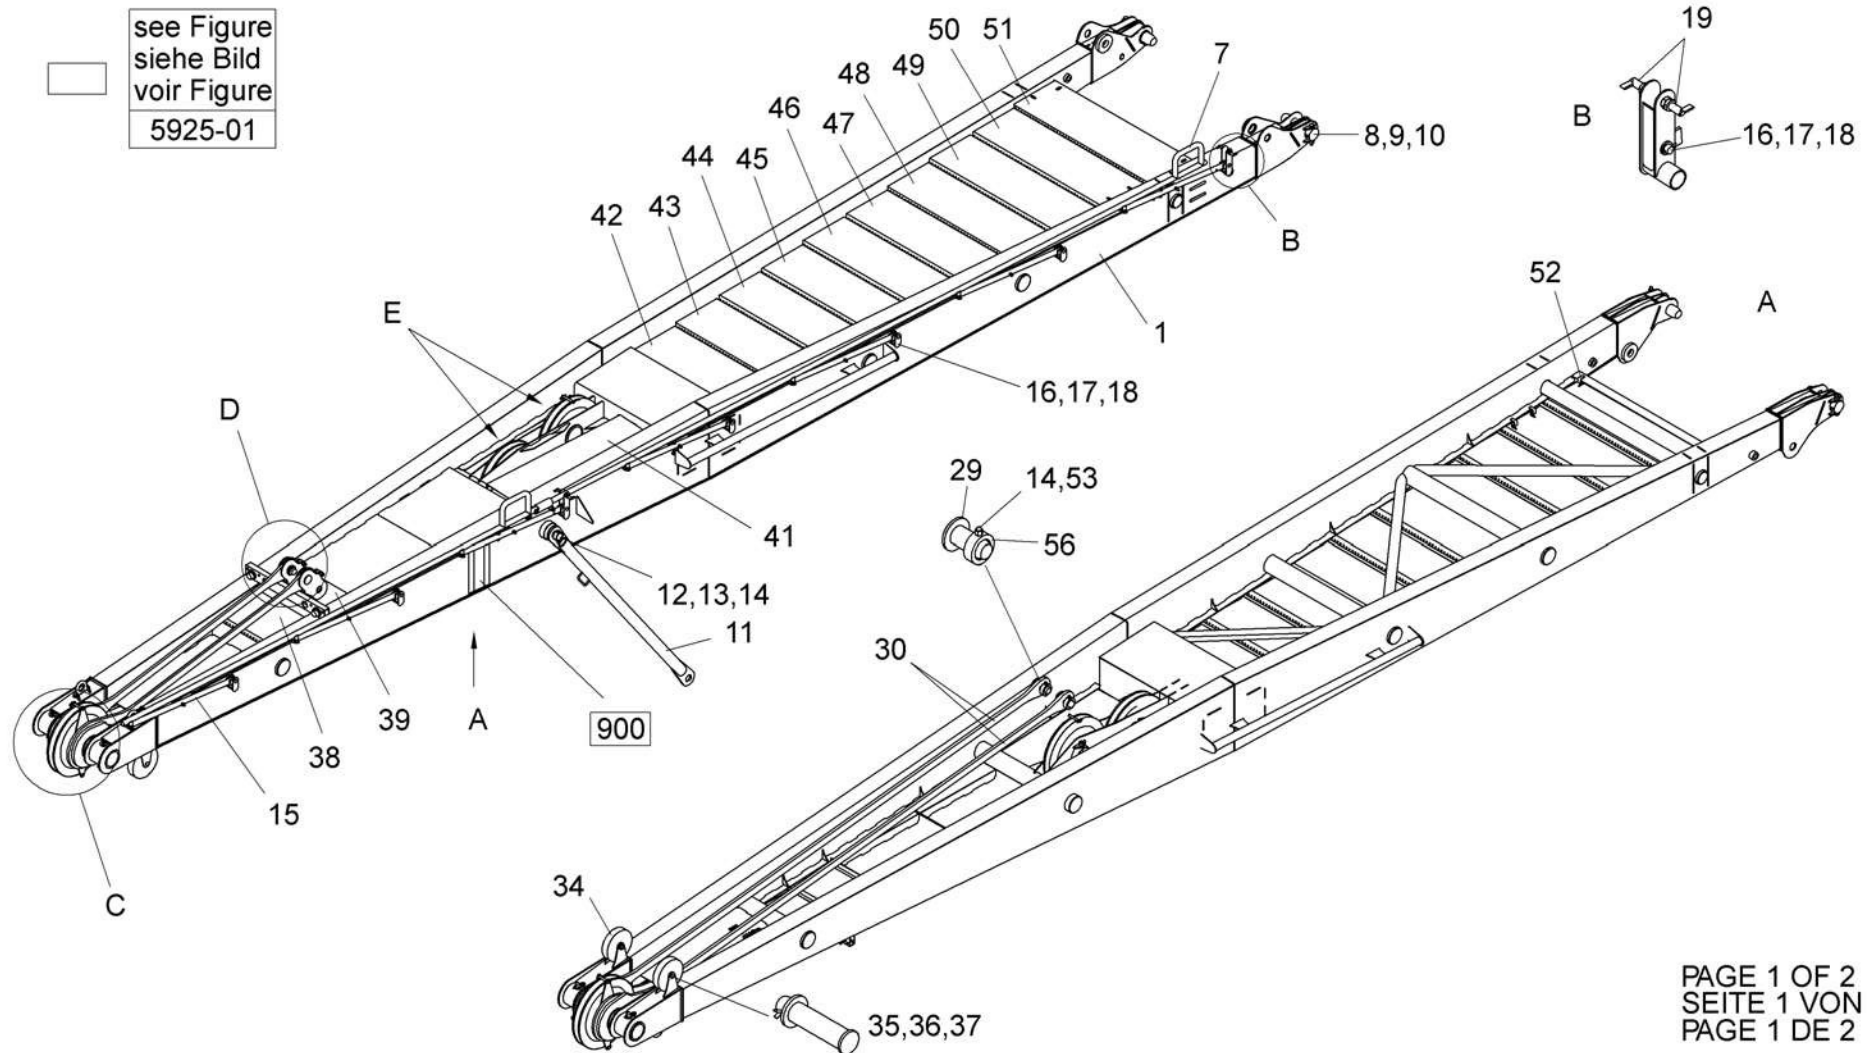

LUFFING MAST ASSY
WIPPSTÜTZE KPL
MÂT DE RÉGLAGE CPL

from No / up to No

Figure
Bild 99707569950
Figure

TADANO
5925-22

PAGE 1 OF 2
SEITE 1 VON 2
PAGE 1 DE 2

LUFFING MAST ASSY
WIPPSTÜTZE KPL
MÂT DE RÉGLAGE CPL

from No / up to No

Figure
Bild 99707569950
Figure

TADANO
5925-22

PAGE 2 OF 2
SEITE 2 VON 2
PAGE 2 DE 2