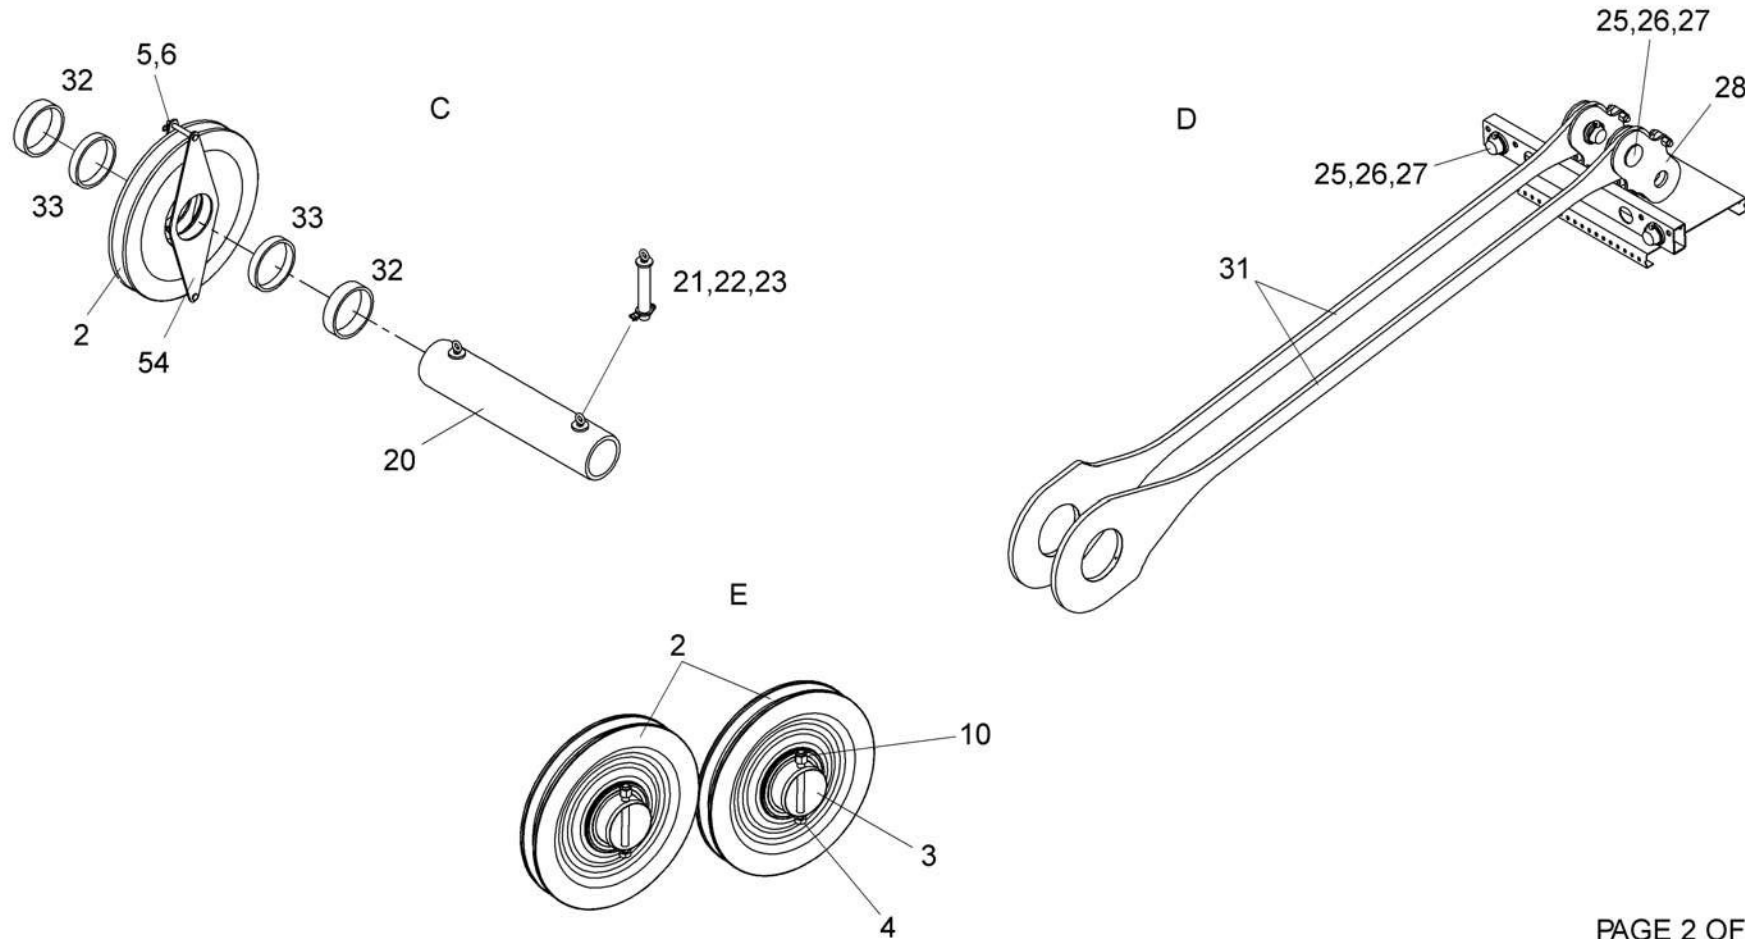

LUFFING MAST ASSY
WIPPSTÜTZE KPL
MÂT DE RÉGLAGE CPL

from No / up to No

Figure
Bild 99707569950
Figure

TADANO
5925-22

PAGE 1 OF 2
SEITE 1 VON 2
PAGE 1 DE 2

LUFFING MAST ASSY
WIPPSTÜTZE KPL
MÂT DE RÉGLAGE CPL

from No / up to No

Figure
Bild 99707569950
Figure

TADANO
5925-22

PAGE 2 OF 2
SEITE 2 VON 2
PAGE 2 DE 2